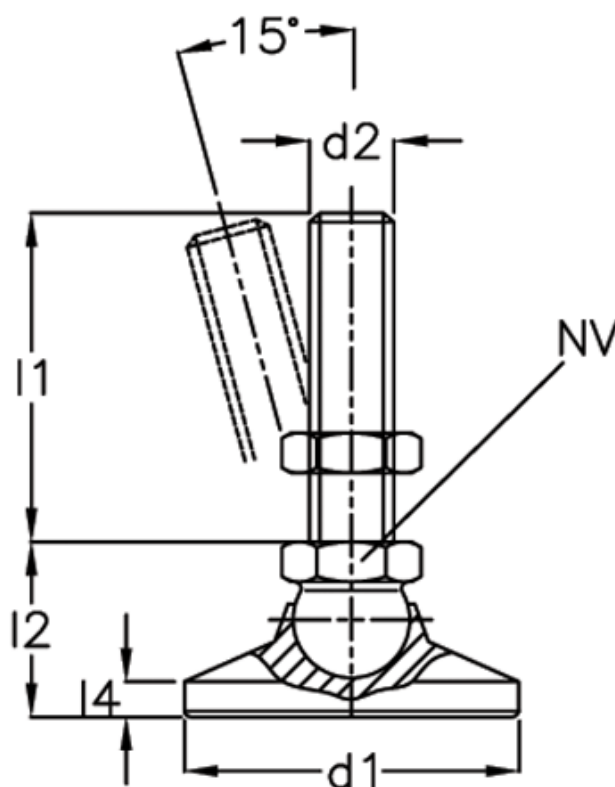

Varenummer: 20343225M863KRE
Beskrivelse: E+G Drejeledsfod
GN 343.2-25-M8-63-KRE

Mål

$d_1 = 25$

$d_2 = M8$

$l_1 = 63$

$l_2 = -$

$l_3 = 20.5$

$l_4 = -$

$l_5 = 5.5$

$NV = 12$

Statisk belastning = 10

Vægt i (g) = 60